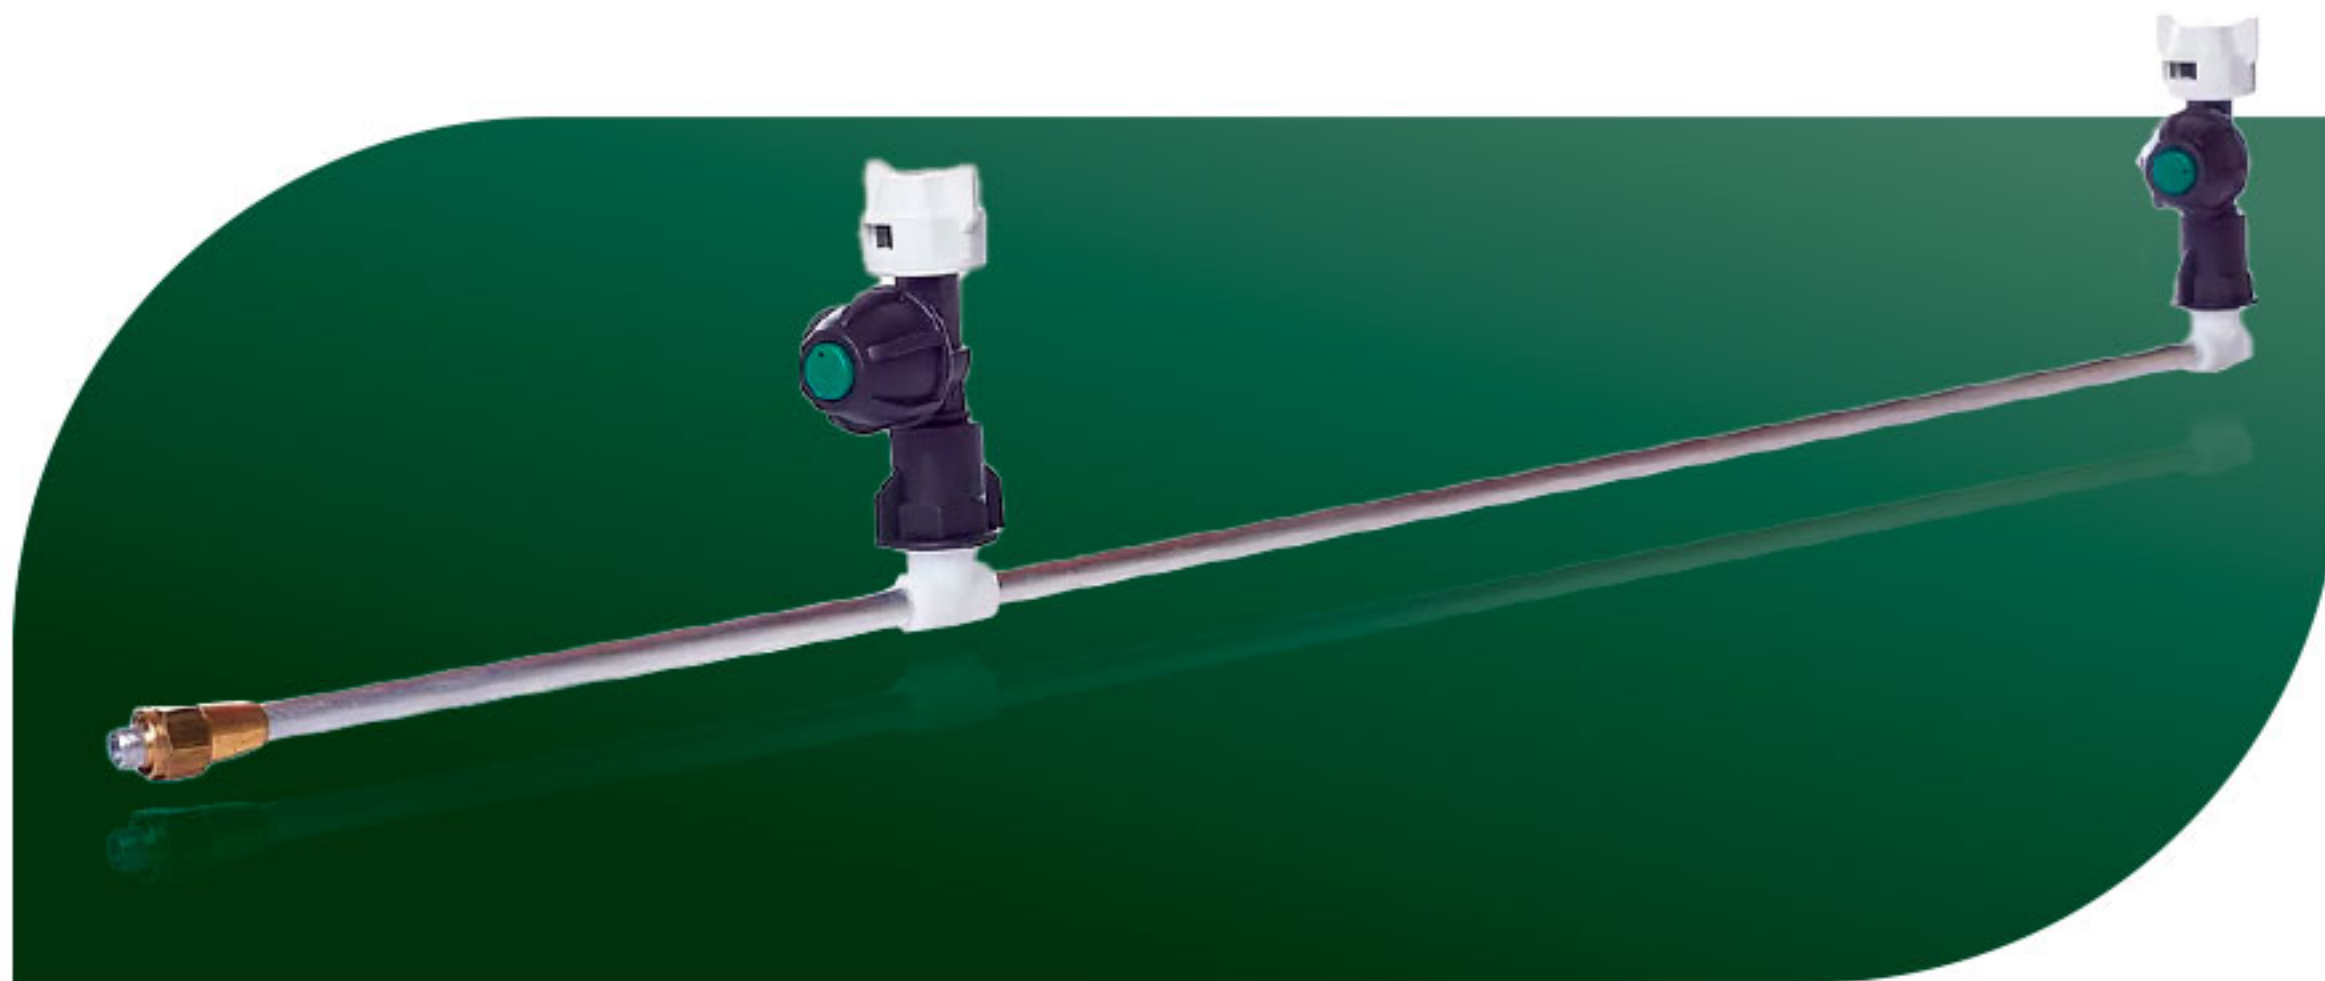

Formato ideal para aplicações costais.
Evita que a barra enrosque na bandeirinha.
Muito mais praticidade para o seu experimento.

- **FORMATO IDEAL PARA APLICAÇÕES COSTAIS**
- **EVITA QUE A BARRA ENROSQUE NA BANDEIRINHA**

Preço do CONJUNTO:

R\$ 135,00

Regulador de Pressão com mangueira engate-rápido

Preço: R\$ 500,00

Pescador para Garrafa PET em latão

Preço: R\$ 245,00

Barra em Alumínio 4 Bicos

MODELOS: