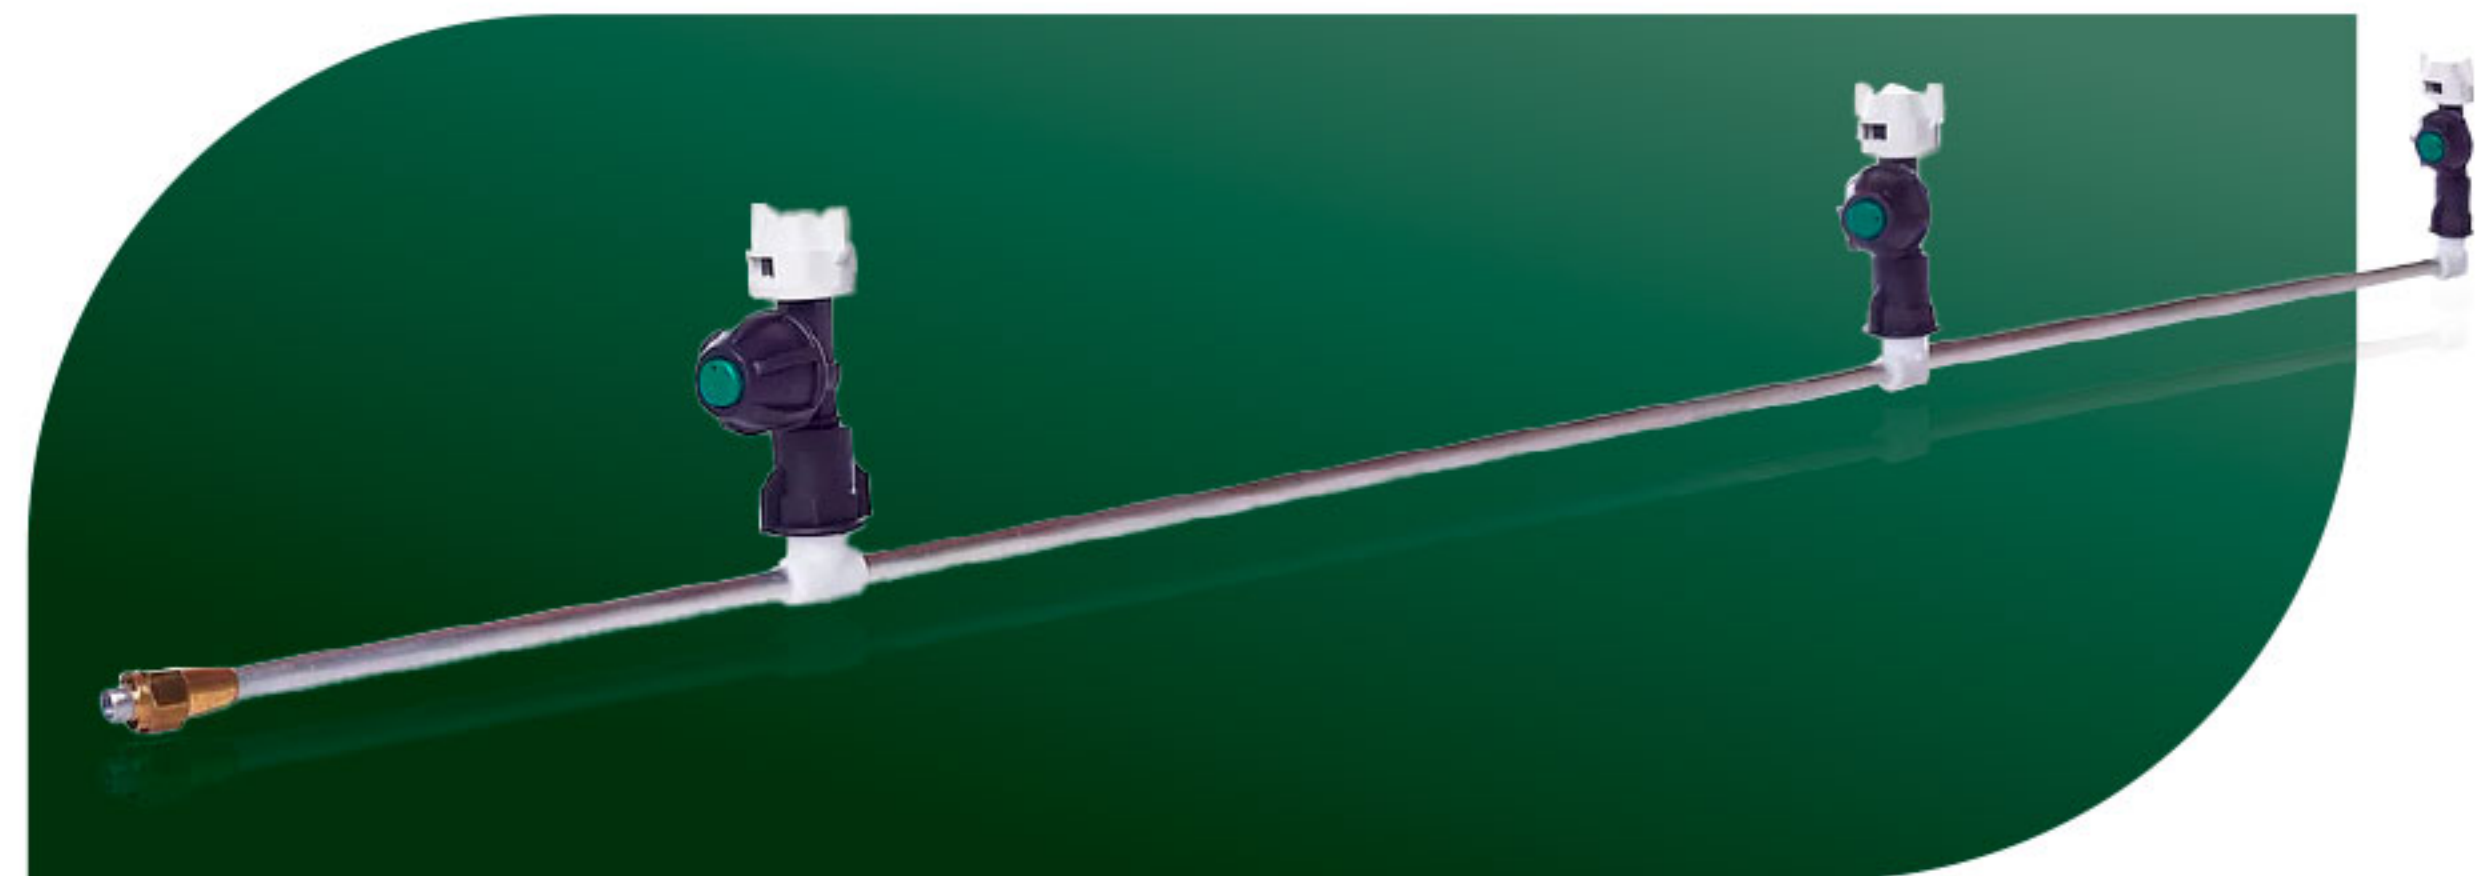

Formato ideal para aplicações costais.
Evita que a barra enrosque na bandeirinha.
Muito mais praticidade para o seu experimento.

- **FORMATO IDEAL PARA APLICAÇÕES COSTAIS**
- **EVITA QUE A BARRA ENROSQUE NA BANDEIRINHA**

Preço do CONJUNTO:

R\$ 135,00

Regulador de Pressão com mangueira engate-rápido

Preço: R\$ 500,00

Pescador para Garrafa PET em latão

Preço: R\$ 245,00

Barra em Alumínio 4 Bicos

MODELOS:

Bicos - Anti-gotejo com Engate Rápido - R\$ 370,00

Bicos - Engate Rápido - R\$ 290,00

Bicos - Rosca Simples - R\$ 270,00

Barra em Alumínio 6 Bicos

MODELOS:

Bicos - Anti-gotejo com Engate Rápido - R\$ 440,00

Bicos - Engate Rápido - R\$ 310,00

Bicos - Rosca Simples - R\$ 290,00

Lança Modelo M4

Mangueira, manopla, gatilho, esguicho e conexão T

Preço:

R\$ 520,00

Lança Modelo M5

Mangueira, manopla, gatilho, manômetro, esguicho e conexão T