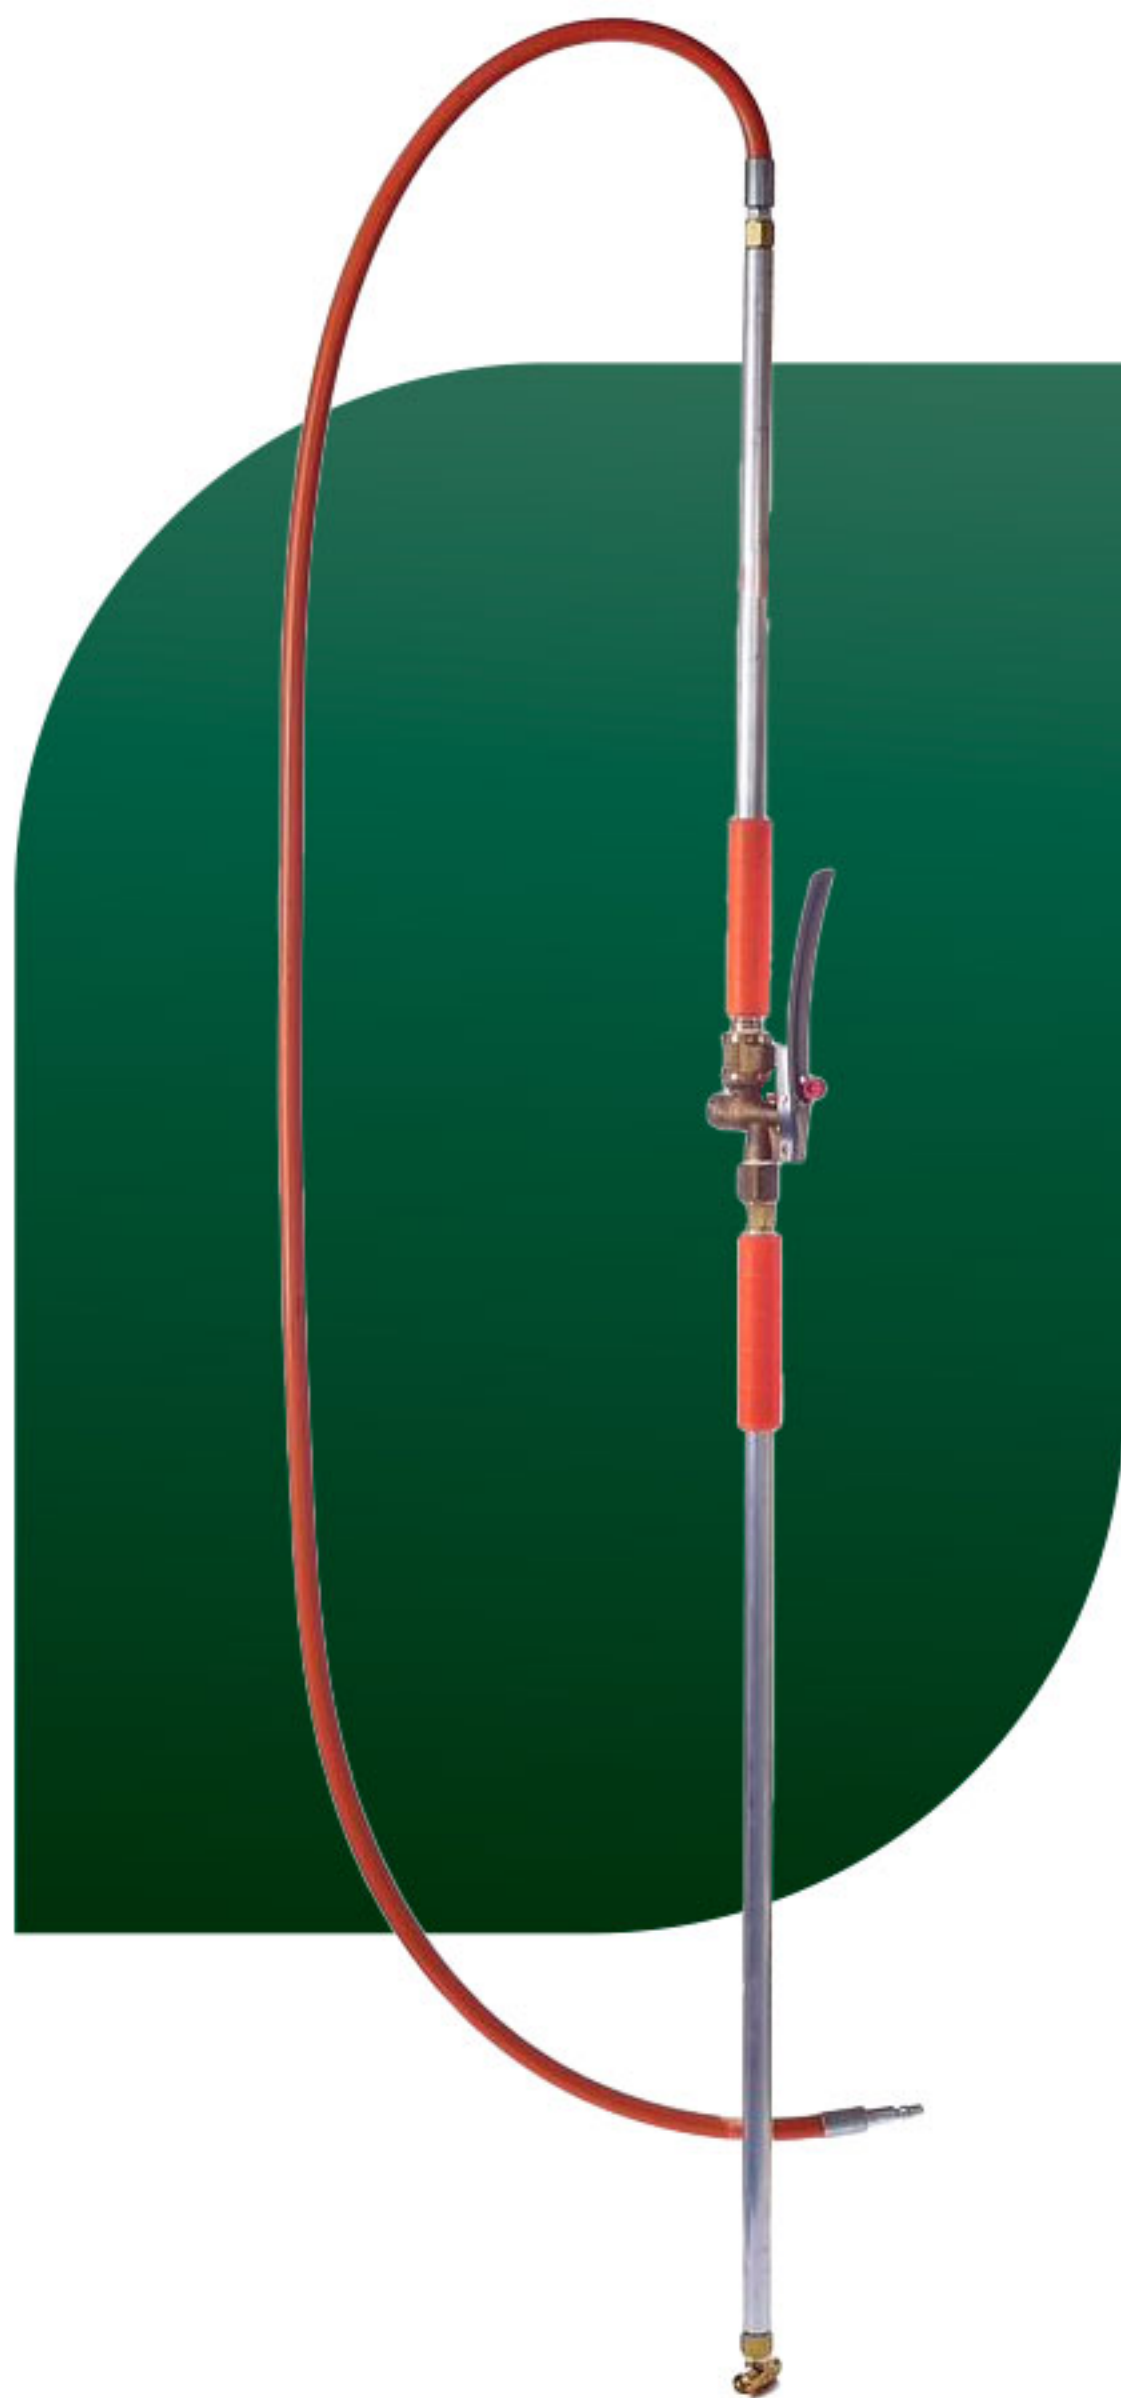

Bicos - Anti-gotejo com Engate Rápido - R\$ 370,00

Bicos - Engate Rápido - R\$ 290,00

Bicos - Rosca Simples - R\$ 270,00

Barra em Alumínio 6 Bicos

MODELOS:

Bicos - Anti-gotejo com Engate Rápido - R\$ 440,00

Bicos - Engate Rápido - R\$ 310,00

Bicos - Rosca Simples - R\$ 290,00

Lança Modelo M4

Mangueira, manopla, gatilho, esguicho e conexão T

Preço:

R\$ 520,00

Lança Modelo M5

Mangueira, manopla, gatilho, manômetro, esguicho e conexão T