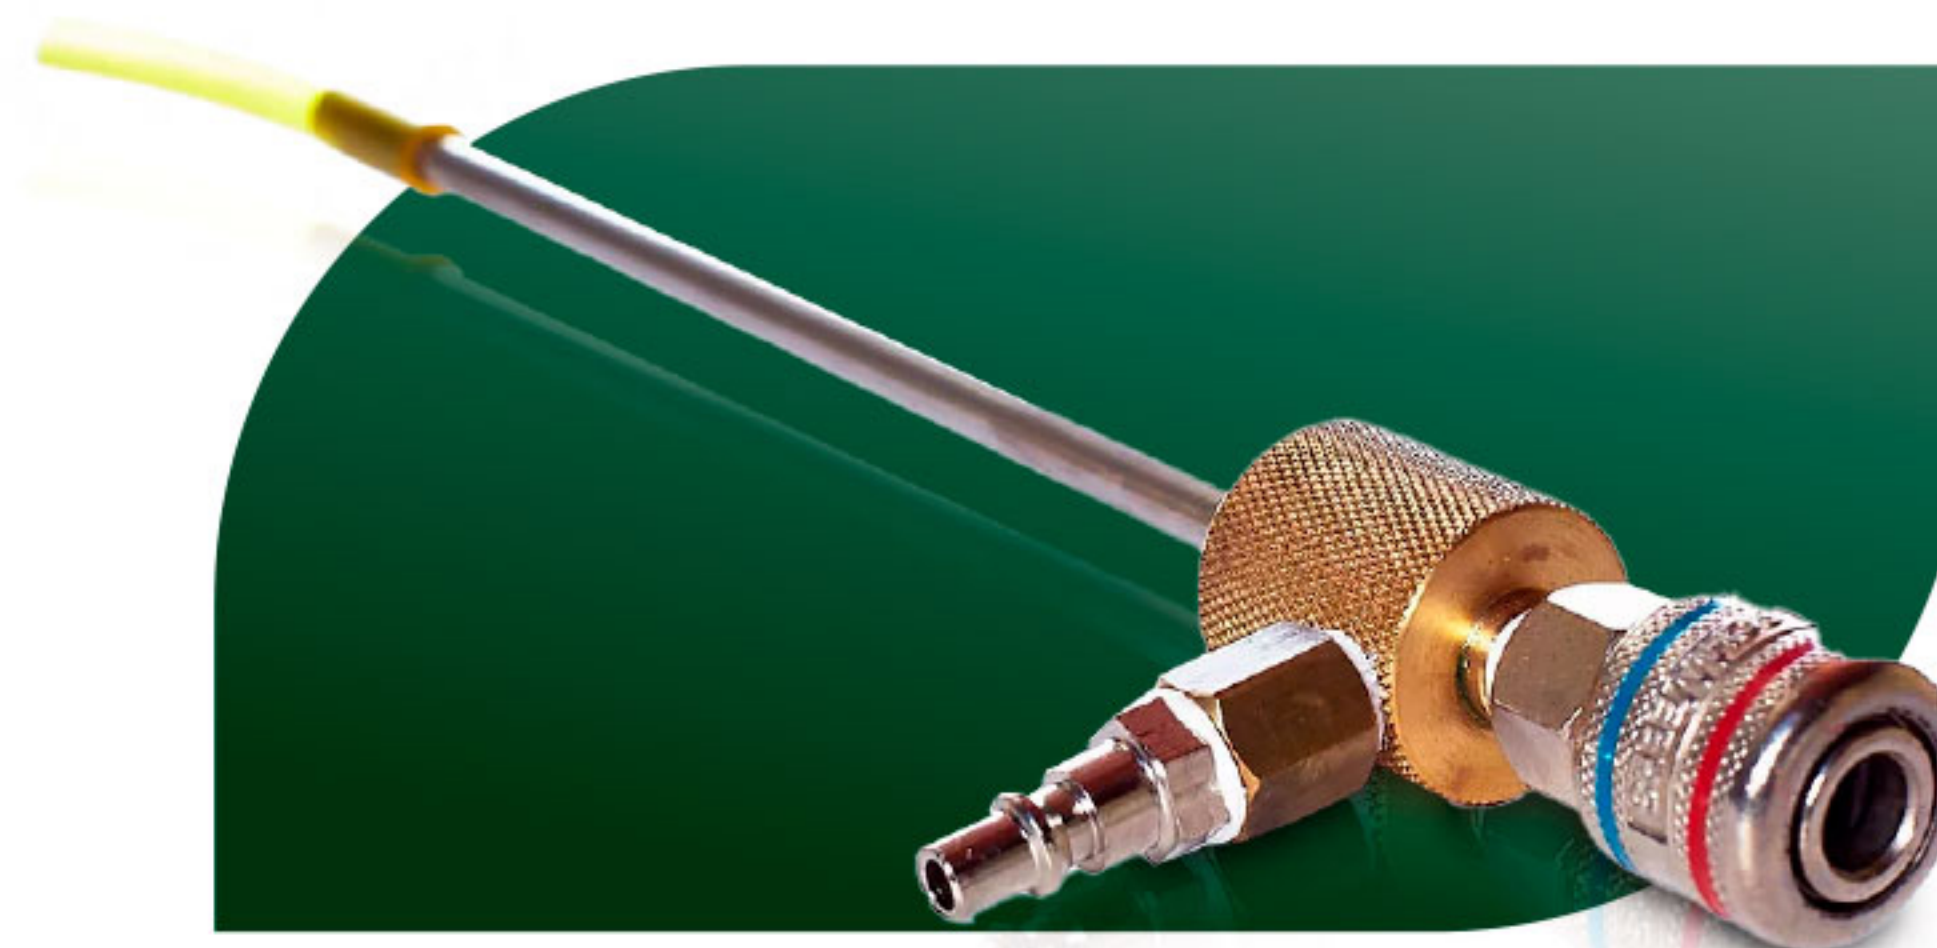

Formato ideal para aplicações costais.
Evita que a barra enrosque na bandeirinha.
Muito mais praticidade para o seu experimento.

- **FORMATO IDEAL PARA APLICAÇÕES COSTAIS**
- **EVITA QUE A BARRA ENROSQUE NA BANDEIRINHA**

Preço do CONJUNTO:

R\$ 135,00

Regulador de Pressão com mangueira engate-rápido

Preço: R\$ 500,00

Pescador para Garrafa PET em latão

Preço: R\$ 245,00

Barra em Alumínio 4 Bicos

MODELOS: